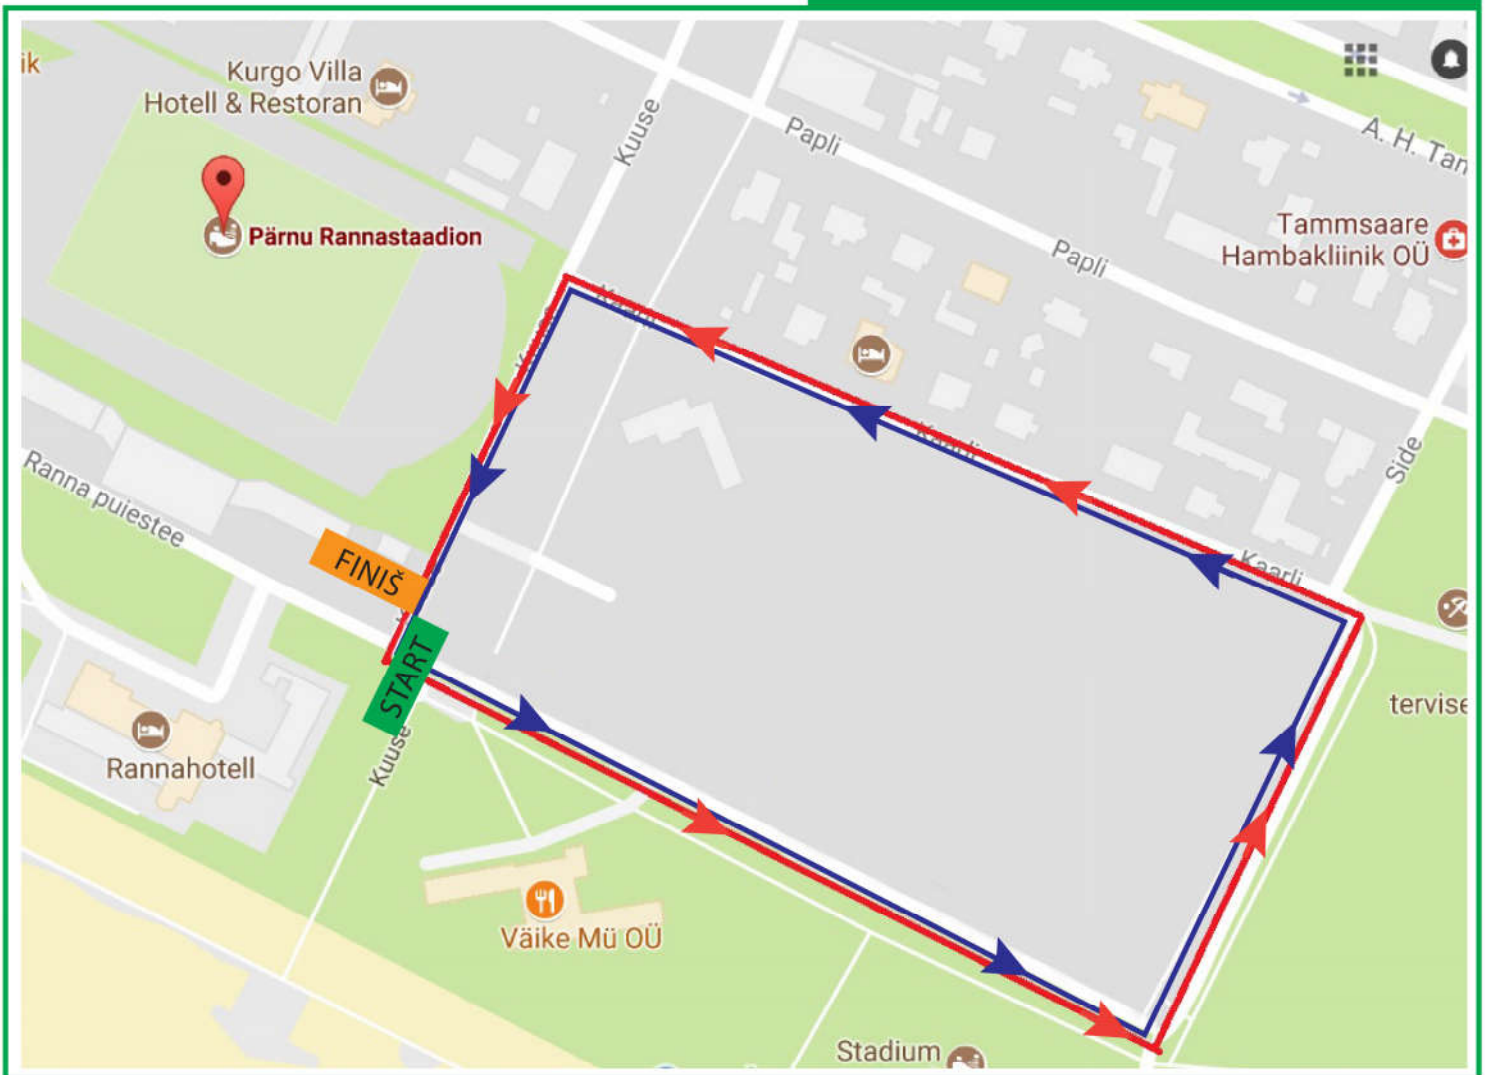

PÄRNUMAA RATTARETK

LASTESÕIDUD

- kuni 4 aastased (u 400 m)
- 5–6 aastased (u 400 m)
- 7–9 aastased (2 ringi, u 800 m)