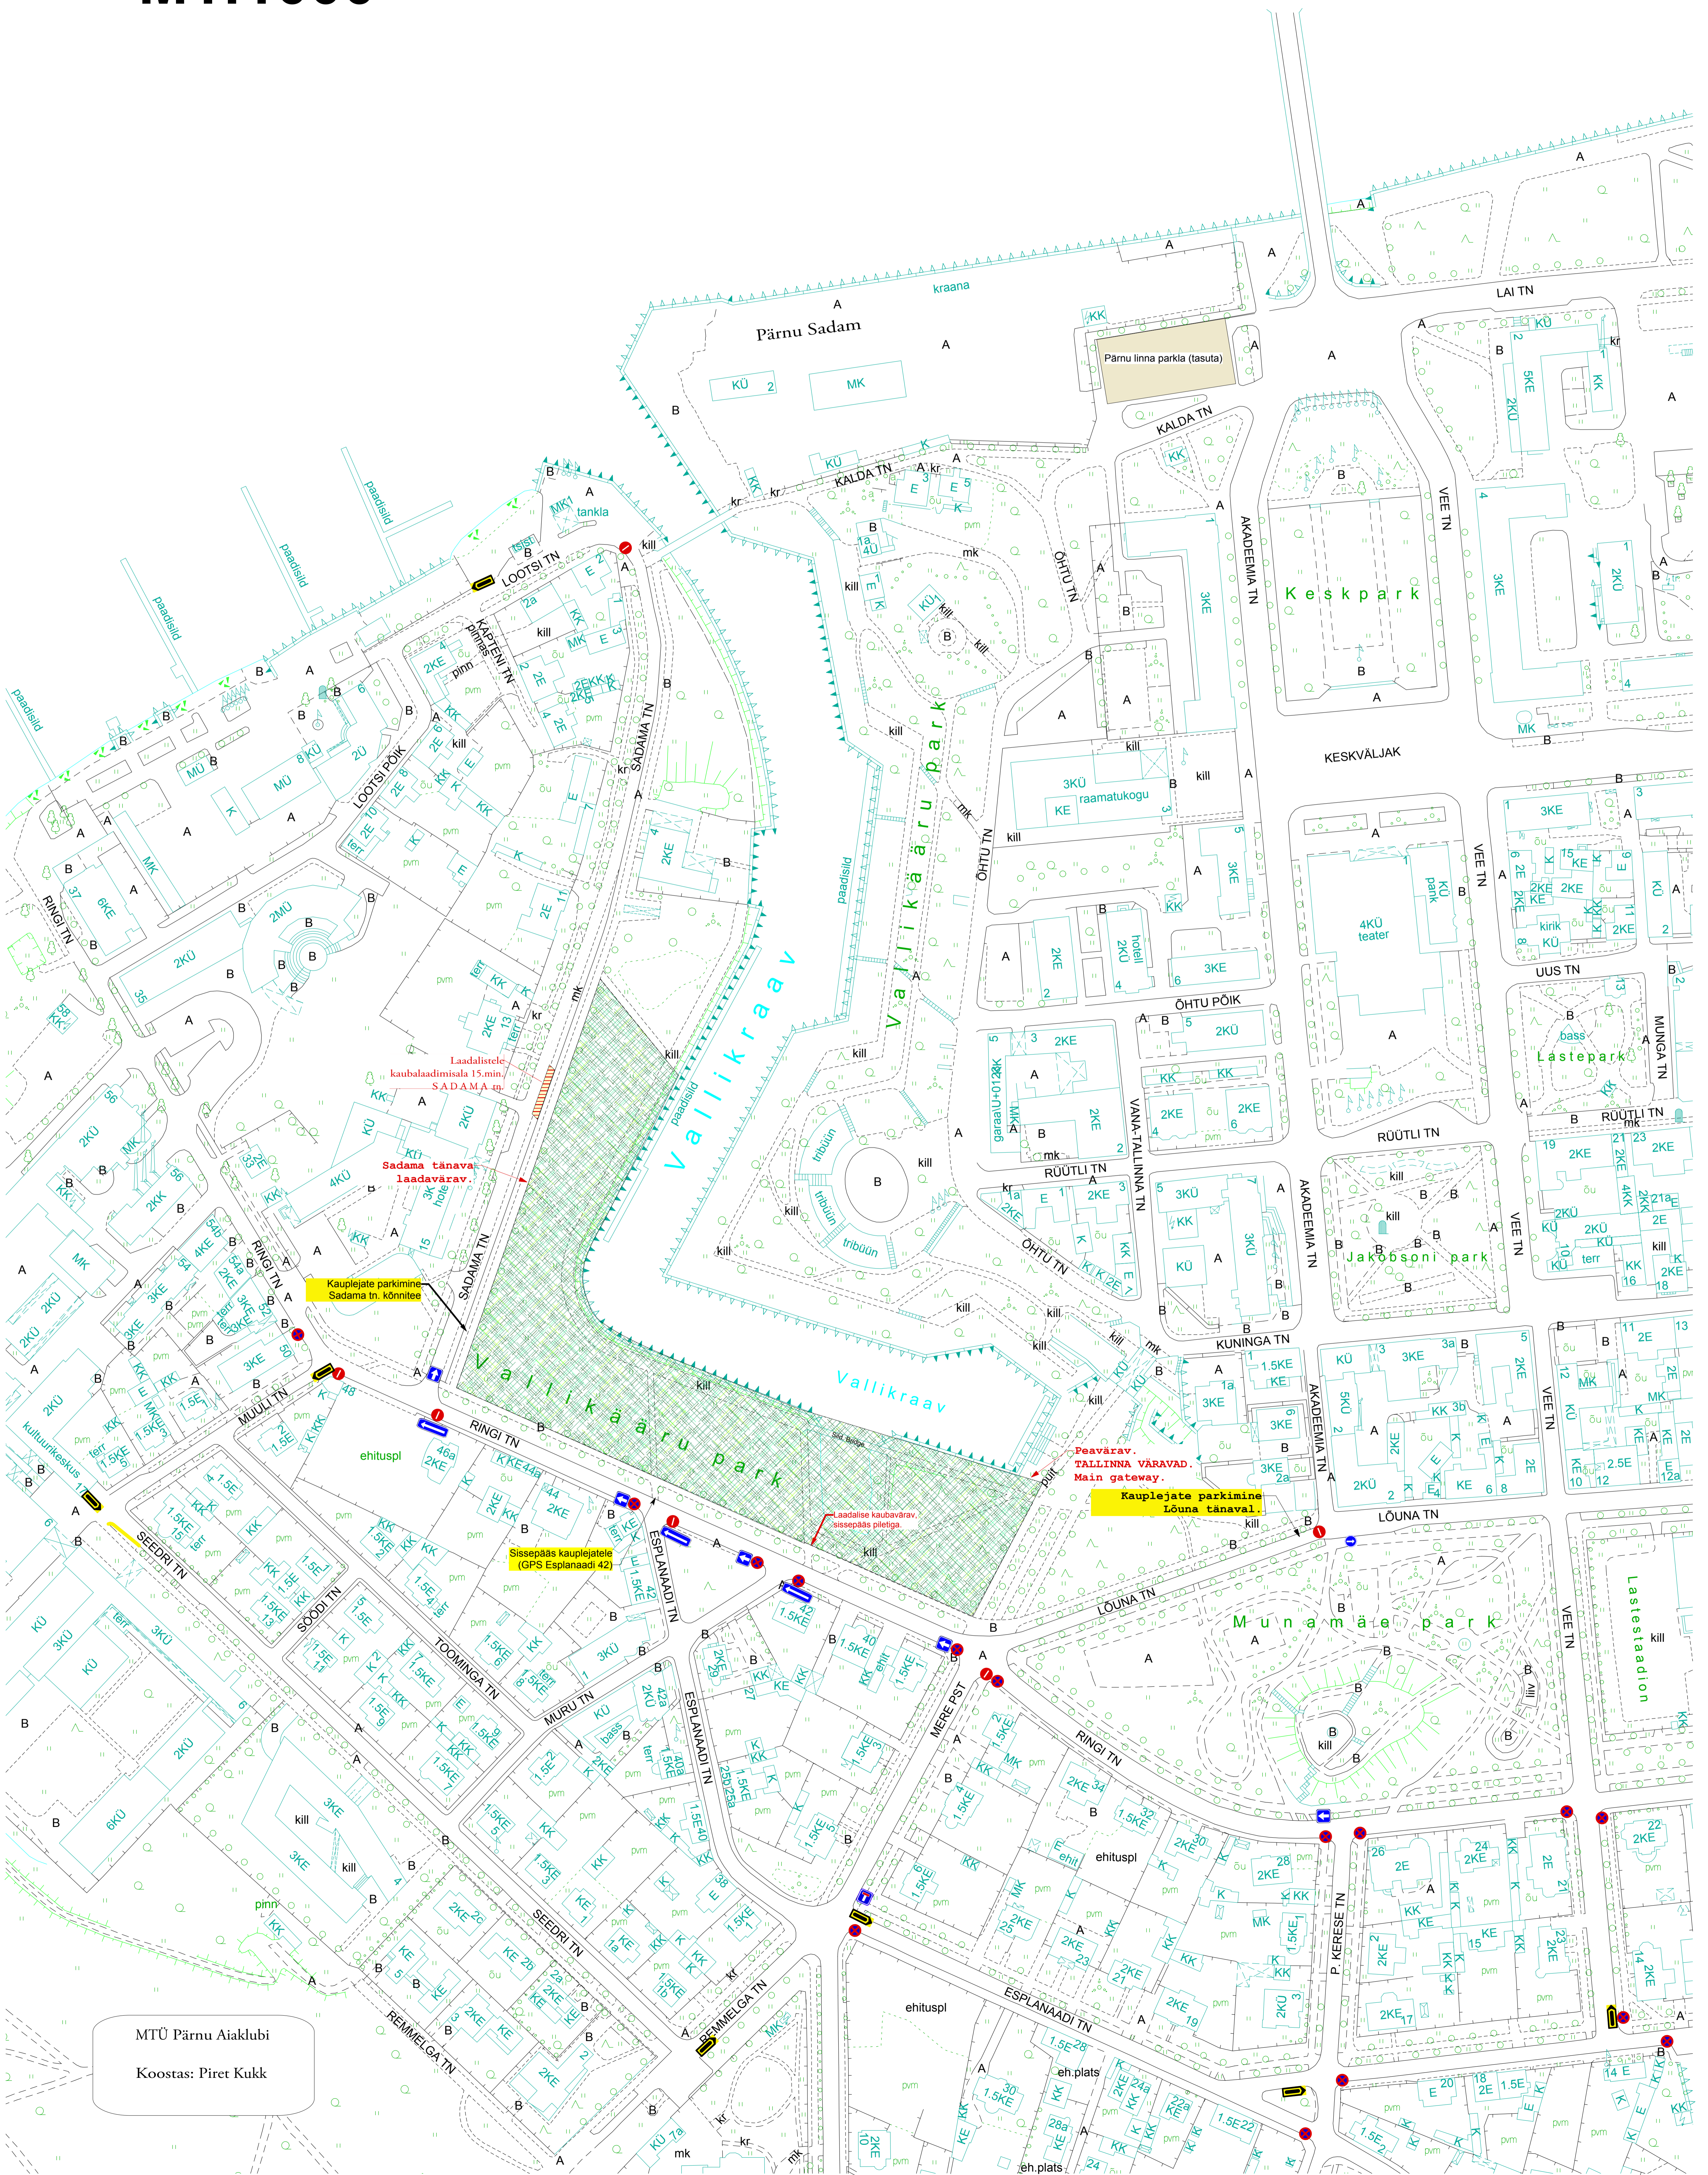

# Pärnu Taimelaada liiklusskeem.

M1:1000

MTÜ Pärnu Aiaklubi  
Koostas: Piret Kukk