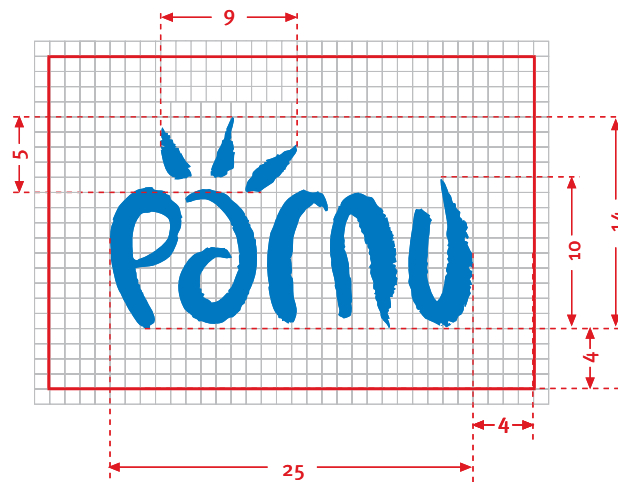

3 mm ↑ pärnu

Logo kaitsetsoon on 40% logo tähe kõrgusest. Minimaalne tähekõrgus on 3 mm.

Logo proportsioone ei tohi muuta

Positiivis logo ei tohi paigutada kirevale värvitaustale

Logo ei tohi olla midagi muud kui täisvärv.